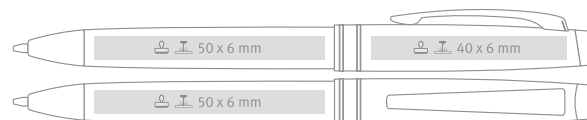

EN Refill Jumbo Ø 1.0 mm:
~ standard
~ on request only, extra charge

DE Großraummine Ø 1.0 mm:
~ standard
~ auf Ihren Wunsch erhältlich, mit Aufpreis

■ Print area / Aufdruckfläche
☐ Pad print / Tamponaufdruck
☐ Engraving / Gravur

**MAX IMPRINT / ENGRAVING SIZES:
MAXIMALE GRAVUR / AUFDUCKFLÄCHE:**