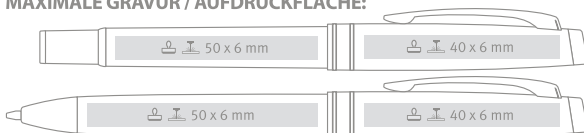

MAX IMPRINT / ENGRAVING SIZES:
MAXIMALE GRAVUR / AUFDRUCKFLÄCHE: