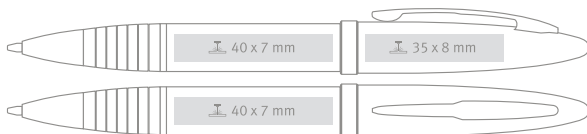

MAX IMPRINT / ENGRAVING SIZES:
MAXIMALE GRAVUR / AUFDRUCKFLÄCHE: