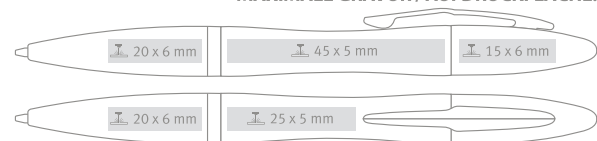

EN Refill Jumbo Ø 1.0 mm:
~ standard
~ on request only, extra charge

DE Großraummine Ø 1.0 mm:
~ standard
~ auf Ihren Wunsch erhältlich, mit Aufpreis

■ Print area / Aufdruckfläche
Pad print / Tamponaufdruck
Engraving / Gravur

**Gift-boxes page 21
Etuis Seite 21**

**MAX IMPRINT / ENGRAVING SIZES:
MAXIMALE GRAVUR / AUFDUCKFLÄCHE:**