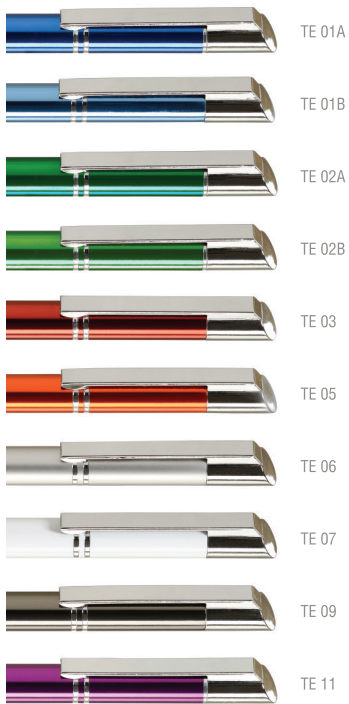

.04

TESS

MAX IMPRINT / ENGRAVING SIZES:
MAXIMALE GRAVUR / AUFDRUCKFLÄCHE:

Print area / Aufdruckfläche
Pad print / Tamponaufdruck
Engraving / Gravur

Gift-boxes page 21
Etuis Seite 21

Refill X20 Ø 1.0 mm: **EN**
standard
on request only, extra charge

Mine X20 **DE**
aus Kunststoff Ø 1.0 mm:
standard
auf Ihren Wunsch erhältlich, mit Aufpreis