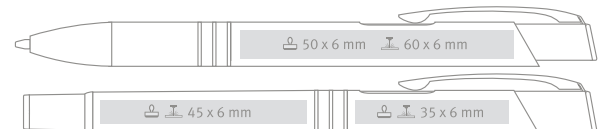

EN Refill Jumbo Ø 1.0 mm:
~ standard
~ on request only, extra charge

DE Großraummine Ø 1.0 mm:
~ standard
~ auf Ihren Wunsch erhältlich, mit Aufpreis

■ Print area / Aufdruckfläche
☐ Pad print / Tamponaufdruck
☐ Engraving / Gravur

Gift-boxes page 21
Etuis Seite 21

MAX IMPRINT / ENGRAVING SIZES:
MAXIMALE GRAVUR / AUFDRUCKFLÄCHE: